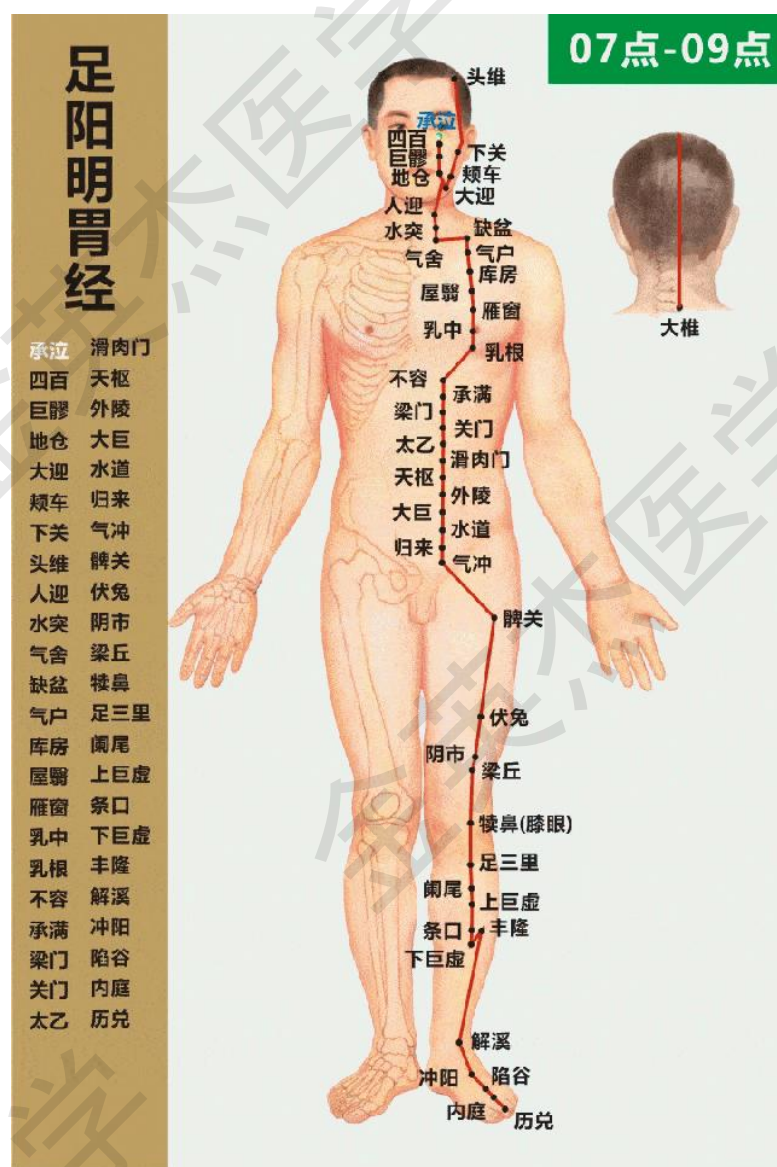

经脉循行图和口诀汇总

01 手太阴肺经

手太阴肺十一穴，中府云门天府诀。

侠白尺泽孔最存，列缺经渠太渊涉。

鱼际少商如韭叶。

02 手阳明大肠经

阳明二十起商阳，二间三间合谷藏。

阳溪偏历温溜起，下廉上廉手三里。

曲池肘髎五里近，臂臑肩髃巨骨韧。

天鼎扶突禾髎当，鼻旁五分号迎香。

03 足阳明胃经

四十五胃足阳明，头维下关颊车停。

承泣四白巨髎行，地仓大迎对人迎。

水突气舍转缺盆，气户库房屋翳轮。

膺窗乳中延乳根，不容承满梁门坤。

关门太乙滑肉门，天枢外陵大巨存。

水道归来气冲次，髀关伏兔走阴市。

梁丘犊鼻三里居，上巨条口下巨虚。

上跳丰隆下解溪，冲阳陷谷内庭医。

历兑次趾角外栖。

04 足太阴脾经

二十一穴太阴脾，隐白大都太白移。

公孙商丘三阴交，漏谷地机阴陵凹。

血海箕门冲门远，府舍腹结大横短。

19 阴跷脉

阴跷内踝照海起，沿内踝后直上行。
下肢内侧经前阴，腹胸缺盆人迎前。
经鼻旁至目内眦，会手足太阳阳跷。

20 阳跷脉

阳跷外踝申脉点，外踝后上下肢外。

上经腹胸侧肩部，由颈外上挟口角。

上行到达目内眦，会手足太阳阴跷。

上入发际下耳后，与胆经会合项后。