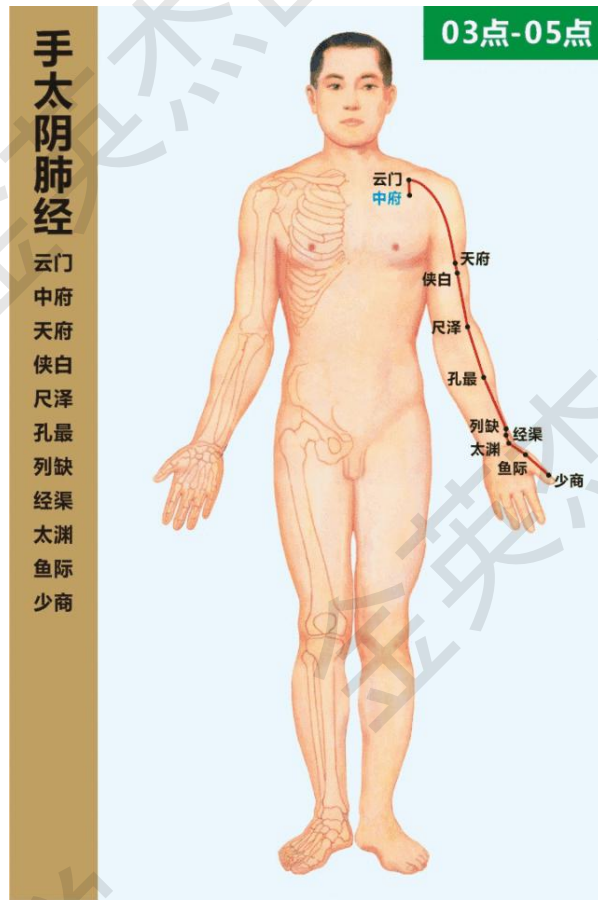

经脉循行图和口诀汇总

01 手太阴肺经

手太阴肺十一穴，中府云门天府诀。

侠白尺泽孔最存，列缺经渠太渊涉。

鱼际少商如韭叶。

02 手阳明大肠经

阳明二十起商阳，二间三间合谷藏。

阳溪偏历温溜起，下廉上廉手三里。

曲池肘髎五里近，臂臑肩髃巨骨韧。

天鼎扶突禾髎当，鼻旁五分号迎香。

03 足阳明胃经

四十五胃足阳明，头维下关颊车停。

承泣四白巨髎行，地仓大迎对人迎。

水突气舍转缺盆，气户库房屋翳轮。

膺窗乳中延乳根，不容承满梁门坤。

关门太乙滑肉门，天枢外陵大巨存。

水道归来气冲次，髀关伏兔走阴市。

梁丘犊鼻三里居，上巨条口下巨虚。

上跳丰隆下解溪，冲阳陷谷内庭医。

历兑次趾角外栖。

04 足太阴脾经

二十一穴太阴脾，隐白大都太白移。

公孙商丘三阴交，漏谷地机阴陵凹。

血海箕门冲门远，府舍腹结大横短。

19 阴跷脉

阴跷内踝照海起，沿内踝后直上行。
下肢内侧经前阴，腹胸缺盆人迎前。
经鼻旁至目内眦，会手足太阳阳跷。

20 阳跷脉

阳跷外踝申脉点，外踝后上下肢外。

上经腹胸侧肩部，由颈外上挟口角。

上行到达目内眦，会手足太阳阴跷。

上入发际下耳后，与胆经会合项后。