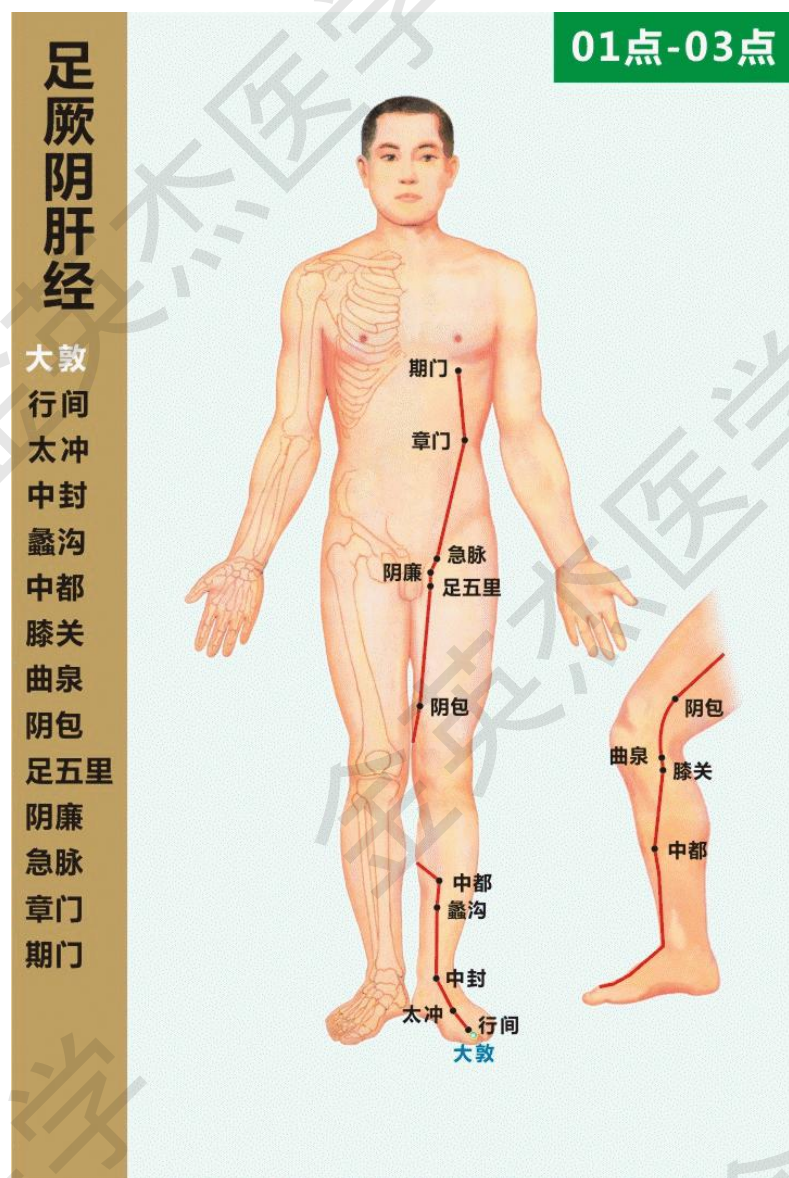

郄门间使内关对，大陵劳宫中冲寻。

10 手少阳三焦经

三焦二三手少阳，关冲液门中渚旁。

阳池外关支沟转，会宗三阳四渎显。

天井清冷渊消泅，臑会肩髃天髎阔。

天膂翳风瘈脉青，颅息角孙耳门风。

和髎眉梢丝竹空。

11 足少阳胆经

足少阳胆四四念，瞳子听会上关厌。

颅厘曲鬣率天冲，浮白窍阴完骨升。

本神阳白头临目，正营承灵脑空诉。

风池肩井渊腋部，辄筋日月京门肚。

带脉五枢维道居，环跳风市中渎膝。

阳陵阳交前外丘，光明阳辅悬钟悠。

丘墟临泣地五会，侠溪窍阴四趾外。

12 足厥阴肝经

一十四穴厥阴肝，大敦行间太冲山。

中封蠡沟中都近，膝关曲泉阴包川。

五里阴廉急脉下，章门仰望期门巅。

13 督脉

督脉二八背中行，长强腰俞阳关睛。

命门悬枢接脊中，中枢筋缩至阳功。

灵台神道身柱移，陶道大椎平肩齐。
 哑门风府脑户凹，强间后顶百会高。
 前顶囟会上星园，神庭素髎水沟填。
 兑端龈交齿缝完。

14 任脉