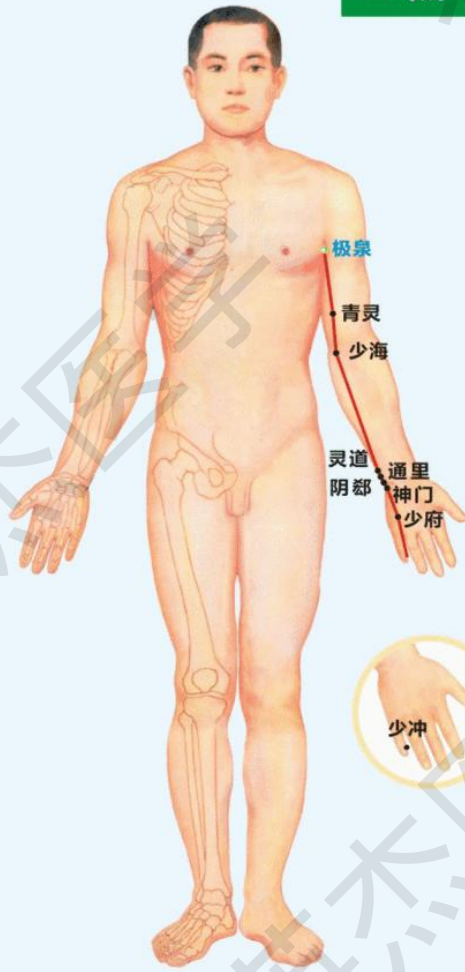

水道归来气冲次，髀关伏兔走阴市。

梁丘犊鼻三里居，上巨条口下巨虚。

上跳丰隆下解溪，冲阳陷谷内庭医。

历兑次趾角外栖。

04 足太阴脾经

二十一穴太阴脾，隐白大都太白移。

公孙商丘三阴交，漏谷地机阴陵凹。

血海箕门冲门远，府舍腹结大横短。

腹哀食窠天溪高，胸乡周荣转大包。

05 手少阴心经

少阴心经穴九枚，极泉青灵少海唯。

灵道通里阴郄随，神门少府少冲回。

手少阴心经

极泉
青灵
少海
灵道
通里
阴郄
神门
少府
少冲

11点-13点

06 手太阳小肠经

太阳小肠一十九，少泽前谷后溪数。

腕骨阳谷养老边，支正小海肘外筋。

肩贞臑俞转天宗，乘风曲垣肩外弓。

肩中天窗天容偶，颧髻听宫珠上走。

手太阳小肠经

13点-15点

少泽
前谷
后溪
腕骨
阳谷
养老
支正
小海
肩贞
臑俞
天宗
秉风
曲垣
肩外俞
肩中俞
天窗
天容
颧髎
听宫

07 足太阳膀胱经

六七膀胱足太阳，晴明攒竹眉冲藏。
 曲差五处上承光，通天络却玉枕双。
 天柱大杼至会阳，承殷浮郄委阳旁。
 附分秩边委中长，合阳承筋山飞扬。
 跗昆仆申金门聚，京束通谷至阴易。

大杼至会阳：

一椎大杼二风门，三椎肺俞四厥阴。
心五督六七膈俞，九肝十胆仔细寻。
脾胃三焦十四肾，气海大肠关元镇。
小肠膀胱中膻环，上次中下会阳全。

附分至秩边：

附分风门寸半齐，魄户膏肓神堂席。
臆譩膈关魂门镇，阳纲意舍胃仓近。
育门志室胞育行，秩边臀上白环平。