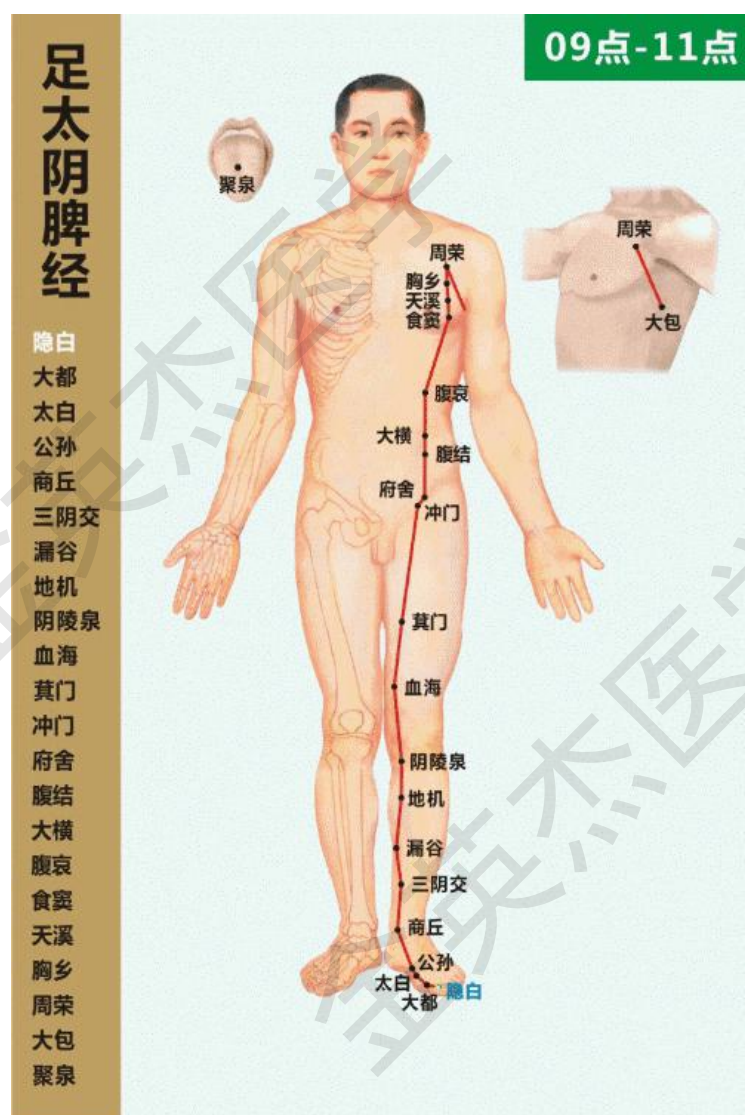

曲池肘髎五里近，臂臑肩髃巨骨韧。

天鼎扶突禾髎当，鼻旁五分号迎香。

03 足阳明胃经

四十五胃足阳明，头维下关颊车停。

承泣四白巨髎行，地仓大迎对人迎。

水突气舍转缺盆，气户库房屋翳轮。

膺窗乳中延乳根，不容承满梁门坤。

关门太乙滑肉门，天枢外陵大巨存。

水道归来气冲次，髀关伏兔走阴市。

梁丘犊鼻三里居，上巨条口下巨虚。

上跳丰隆下解溪，冲阳陷谷内庭医。

历兑次趾角外栖。

04 足太阴脾经

二十一穴太阴脾，隐白大都太白移。

公孙商丘三阴交，漏谷地机阴陵凹。

血海箕门冲门远，府舍腹结大横短。

腹哀食窠天溪高，胸乡周荣转大包。

05 手少阴心经

少阴心经穴九枚，极泉青灵少海唯。

灵道通里阴郄随，神门少府少冲回。

手少阴心经

极泉
青灵
少海
灵道
通里
阴郄
神门
少府
少冲

11点-13点

06 手太阳小肠经

19 阴跷脉

阴跷内踝照海起，沿内踝后直上行。
下肢内侧经前阴，腹胸缺盆人迎前。
经鼻旁至目内眦，会手足太阳阳跷。

20 阳跷脉

阳跷外踝申脉点，外踝后上下肢外。

上经腹胸侧肩部，由颈外上挟口角。

上行到达目内眦，会手足太阳阴跷。

上入发际下耳后，与胆经会合项后。